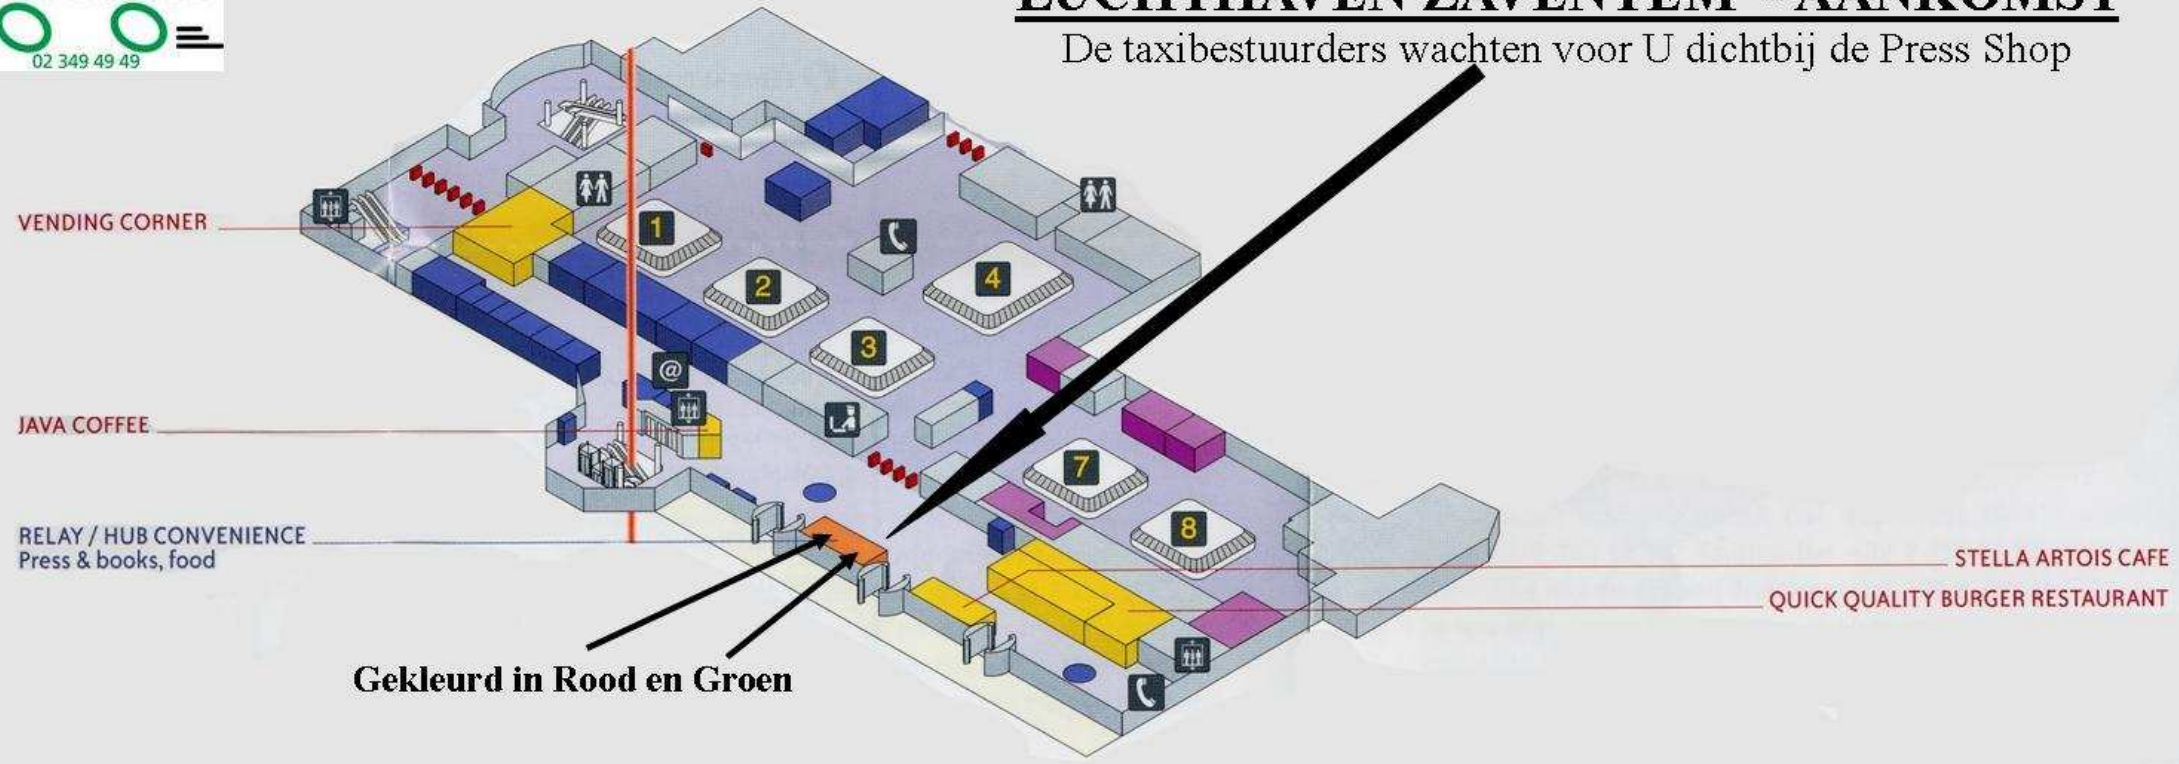

LUCHTHAVEN ZAVENTEM - AANKOMST

De taxibestuurders wachten voor U dichtbij de Press Shop

VENDING CORNER

JAVA COFFEE

RELAY / HUB CONVENIENCE
Press & books, food

Gekleurd in Rood en Groen

STELLA ARTOIS CAFE

QUICK QUALITY BURGER RESTAURANT