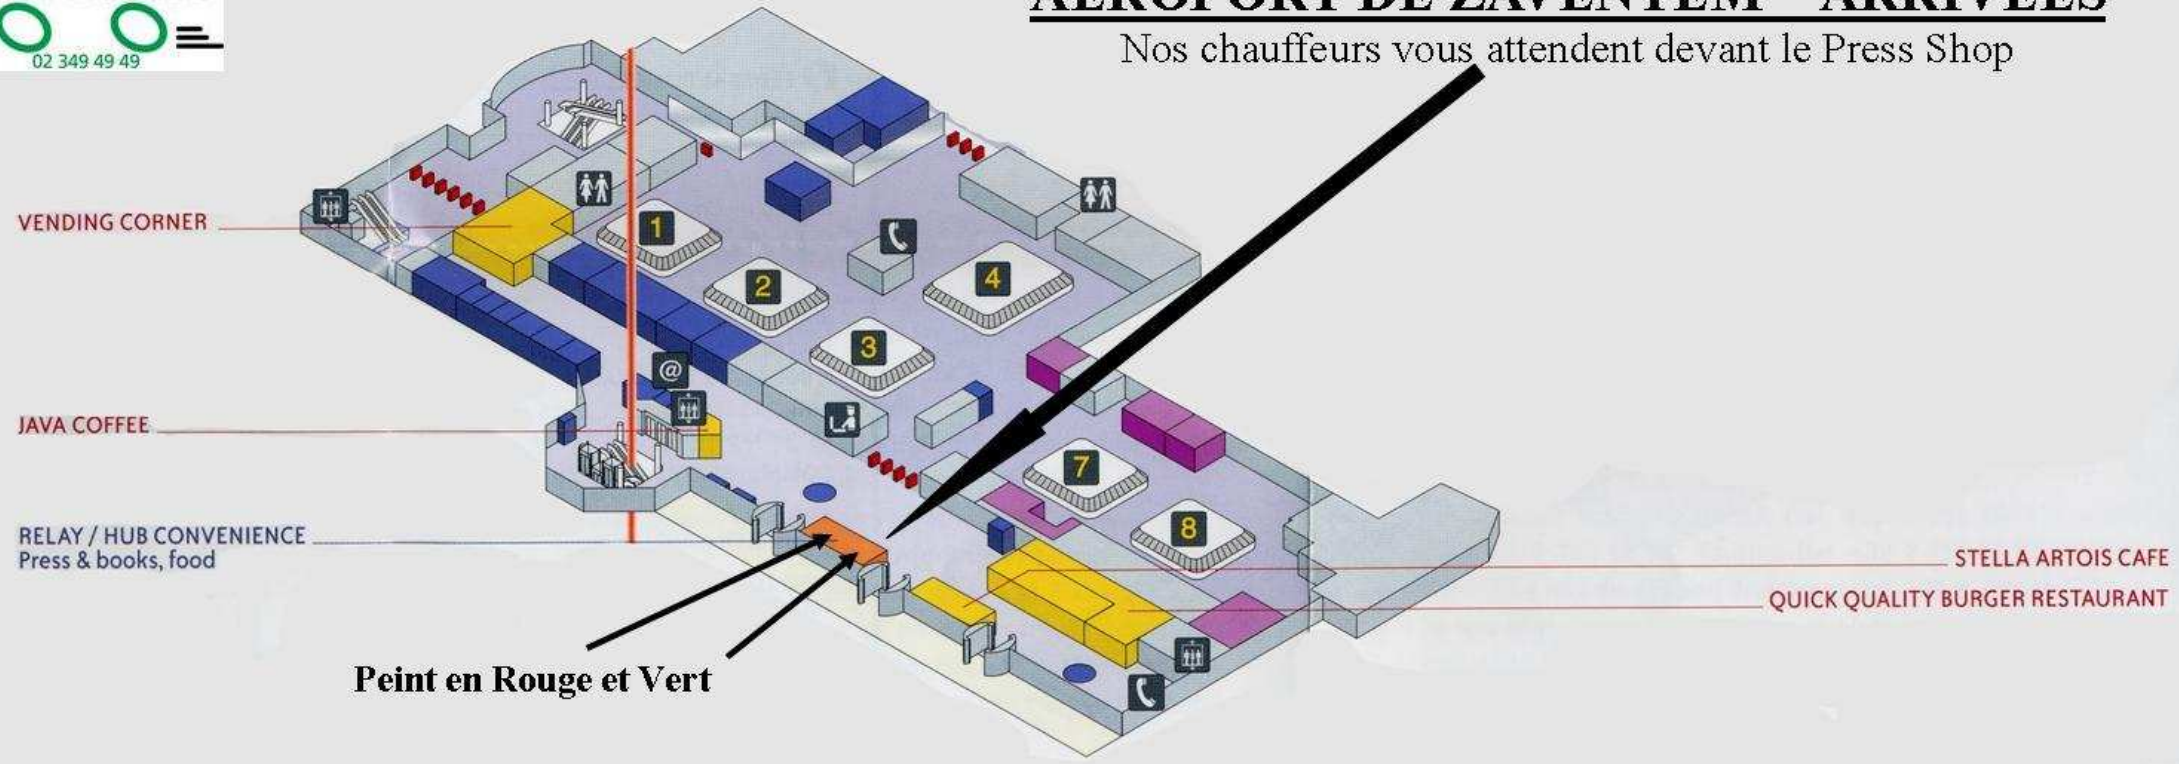

# AEROPORT DE ZAVENTEM—ARRIVEES

Nos chauffeurs vous attendent devant le Press Shop

VENDING CORNER

JAVA COFFEE

RELAY / HUB CONVENIENCE  
Press & books, food

Peint en Rouge et Vert

STELLA ARTOIS CAFE

QUICK QUALITY BURGER RESTAURANT