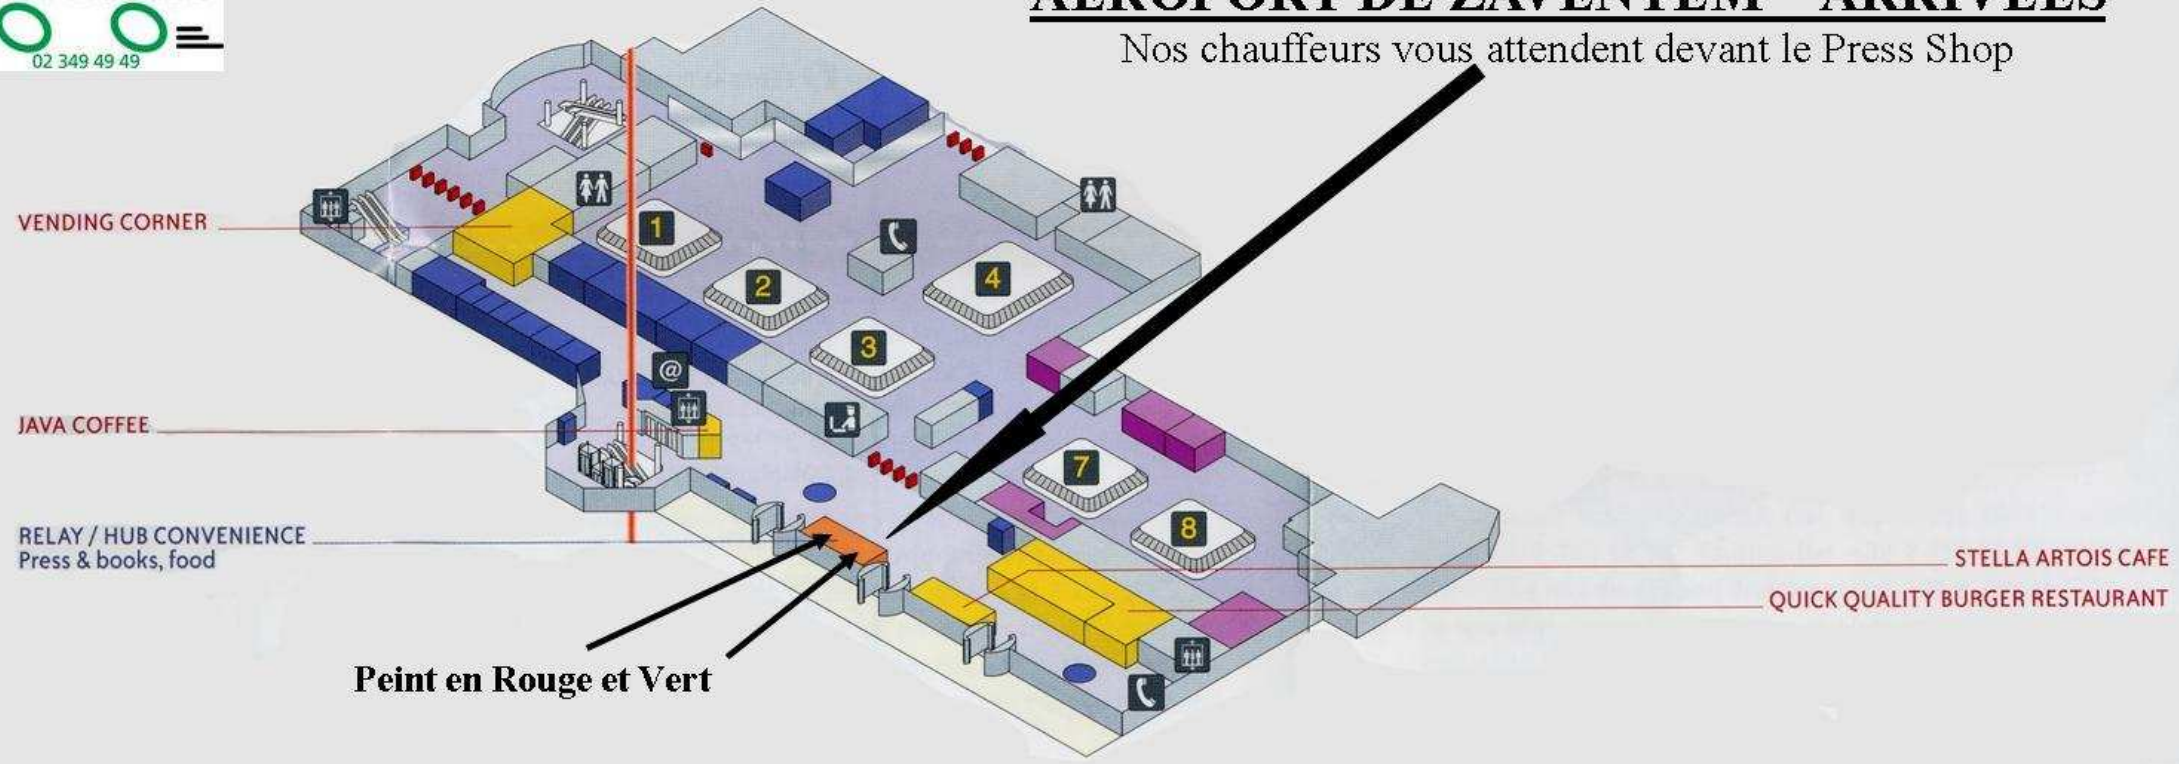

AEROPORT DE ZAVENTEM—ARRIVEES

Nos chauffeurs vous attendent devant le Press Shop

VENDING CORNER

JAVA COFFEE

RELAY / HUB CONVENIENCE
Press & books, food

Peint en Rouge et Vert

STELLA ARTOIS CAFE
QUICK QUALITY BURGER RESTAURANT